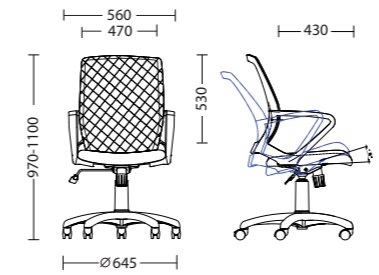

★ FLY CF white OH 5 / C 11

Сидение | Seat
Эргономичное
| Ergonomic

Профилированное, шитый чехол
| Comfortable profiled
| (lux модификация
| modification)

База | Base
PW62
Пластиковая
| Plastic

Рама | Frame
white
(CF модификация
| modification)

ГАБАРИТЫ | DIMENSIONS

★ FLY GTP Tilt PW62

FLY GTP Tilt PW62
Габариты упаковки
| Package size

620 x 600 x 320 mm

Шт. в упаковке
| Pcs per package

1

★ FLY CF

FLY CF
Габариты упаковки
| Package size

600 x 450 x 510 mm

Шт. в упаковке
| Pcs per package

1

МЕХАНИЗМ | MECHANISM

TILT

Свободное качение
| Free floating

Регулировка силы отклонения
в зависимости от веса ользователя
| Setting tilt force according to a
siter's weight