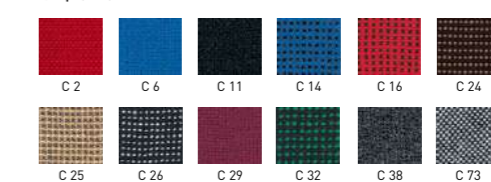

Фиксация спинки в вертикальном
положении
| Backrest lock in vertical position

ОТДЕЛОЧНЫЕ МАТЕРИАЛЫ | FINISHES*

ECO | Экокожа ECO

| Artificial leather

PR | Экокожа PEARL

| Artificial leather

FJ | FIJI

V | Искусственная кожа

| Leather imitation

CN | CONTRACT

KL | KENDAL

C | CAGLIARI

Micro | MICROFIBRE

ZT | ZESTA

LS | LUSSO

СПИНКА | BACKREST