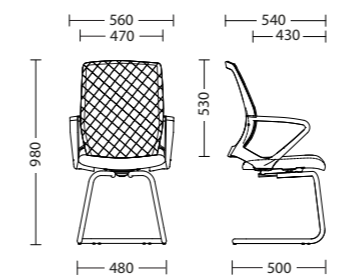

★ FLY CF white OH 5 / C 11

Сидение | Seat
Эргономичное
| Ergonomic

Профилированное, шитый чехол
| Comfortable profiled
| (lux модификация
| modification)

База | Base
PW62
Пластиковая
| Plastic

Рама | Frame
white
(CF модификация
| modification)

ГАБАРИТЫ | DIMENSIONS

★ FLY GTP Tilt PW62

FLY GTP Tilt PW62
Габариты упаковки
| Package size

620 x 600 x 320 mm

Шт. в упаковке
| Pcs per package

1

★ FLY CF

FLY CF
Габариты упаковки
| Package size

600 x 450 x 510 mm

Шт. в упаковке
| Pcs per package

1

МЕХАНИЗМ | MECHANISM

TILT

Свободное качение
| Free floating

Регулировка силы отклонения
в зависимости от веса ользователя
| Setting tilt force according to a
siter's weight