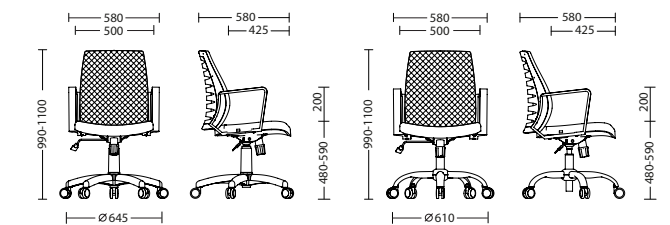

для ковровых покрытий

для твердых поверхностей

Свободное качение
| Free floating

Регулировка силы отклонения
в зависимости от веса пользователя
| Setting tilt force according to a user's weight

Фиксация спинки в вертикальном положении
| Backrest lock in vertical position

ГАБАРИТЫ | DIMENSIONS

★ WEBSTAR GTP Tilt PL62

★ WEBSTAR GTP Tilt CHR68

Габариты упаковки
| Package size
320 x 620 x 600 mm

Шт. в упаковке
| Pcs per package
1